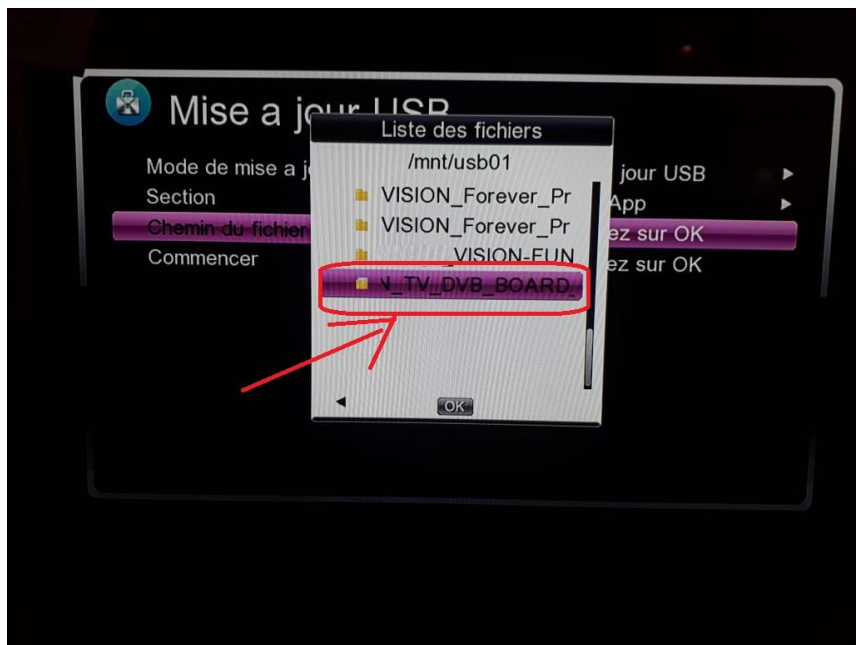

تحديث

تمرير تحديث للجهاز
التحديث متوفر بالموقع الرسمي