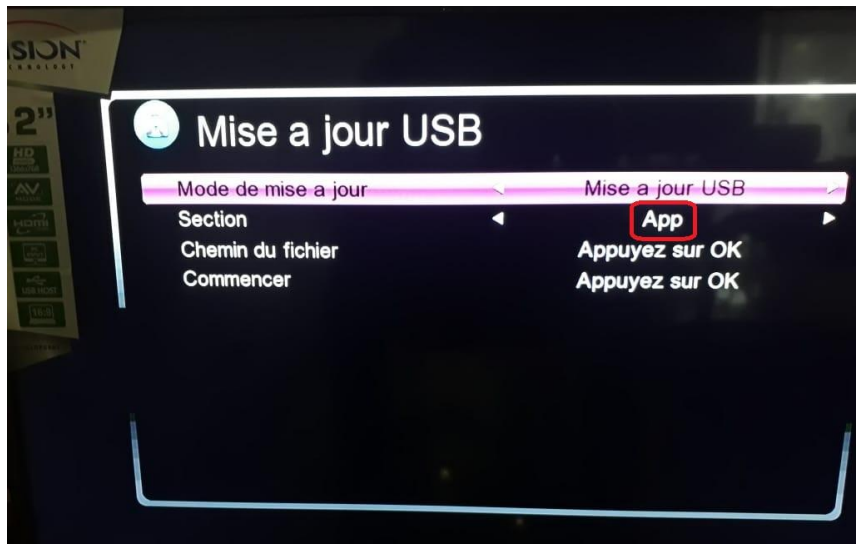

تحديث

تمرير تحديث للجهاز
التحديث متوفر بالموقع الرسمي